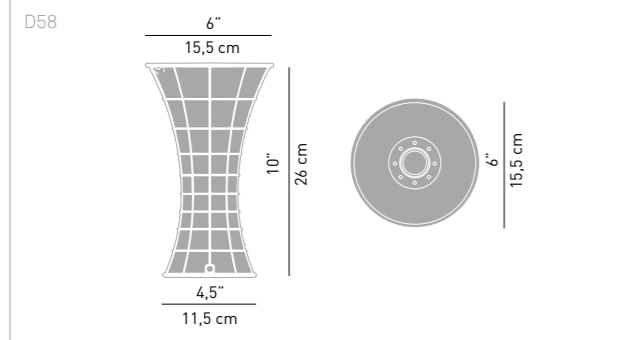

BIRZÌ

D58

Lamp

- 60W IBP/F E14
- 60W HSGST/F E14

Materials
silicone

Structure finishes

- green
- orange
- white

Note