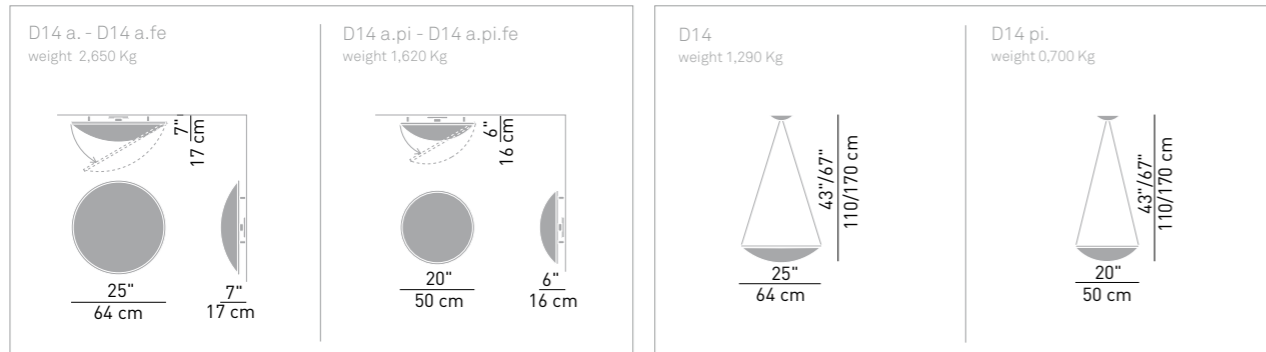

TRAMA

D14

<p>Lamp D14 a.</p> <ul style="list-style-type: none"> 3x100W IAA E27 3x100W HSGST E27 3x23W FBT E27 	<p>Lamp D14 a.fe.</p> <ul style="list-style-type: none"> 55W FSC T5 2GX13 	<p>Lamp D14</p> <ul style="list-style-type: none"> 300W HDG R7s 230W HDG R7s energy saver 	<p>Lamp D14 sa.</p> <ul style="list-style-type: none"> 300W HDG R7s 230W HDG R7s energy saver 	<p>Lamp D14 a.pi.</p> <ul style="list-style-type: none"> 3x60W IAA E27 3x20W FBT E27 	<p>Lamp D14 a.pi.fe</p> <ul style="list-style-type: none"> 55W FSC T5 2GX13 	<p>Lamp D14 pi.</p> <ul style="list-style-type: none"> 300W HDG R7s 230W HDG R7s energy saver 	<p>Lamp D14 pi.fe</p> <ul style="list-style-type: none"> 55W FSC T5 2GX13
--	--	---	---	--	--	---	--