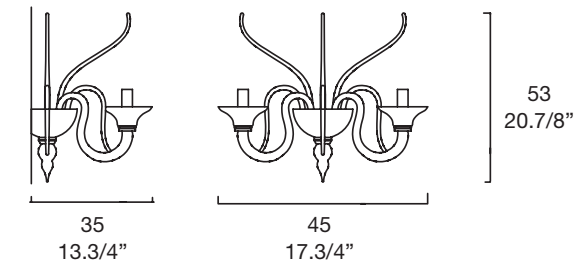

BELZEBÙ
design: Ufficio Stile Gallery
Vetri d'Arte

BELZEBÙ

design: Ufficio Stile Gallery Vetri d'Arte

wall

Diffuser: hand blown glass
Color diffuser: black
Structure: polished chrome

applique

Diffuseur: verre soufflé entièrement travaillé à la main
Couleur diffuseur: noir
Armature: métal chromé

lâmpara de pared

Difusor: cristal soplado y completamente elaborado a mano
Color difusor: negro
Soporte: metal cromado

Dimensions

BELZEBÙ P 2

Lamp type

-  max 2 x 60W E12
- or
-  max 2 x 60W E12