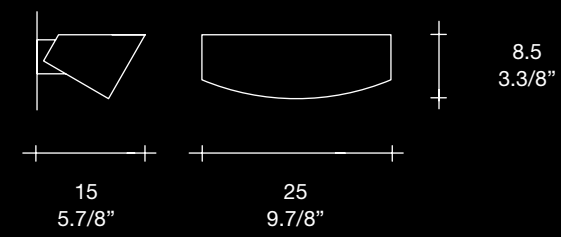

LINK
design: Mauro Marzollo

LINK

design: **Mauro Marzollo**

wall

Diffuser: satin-finish, layered, blown glass
 Diffuser color: white, black or red
 Structure: brushed nickel

applique

Diffuseur: verre soufflé, enchemisé et satiné
 Couleur diffuseur: blanc, noir ou rouge
 Armature: métal nickel brossé

lámpara de pared

Difusor: cristal soplado, encamisado y satinado
 Color difusor: blanco, negro o rojo
 Soporte: metal níquel matizado

Dimensions

LINK P

Lamp type

-  **LINK P**
max 1 x 150W R7s 118 mm
-  **LINK P MICRO**
max 1 x 75W G9 halopin