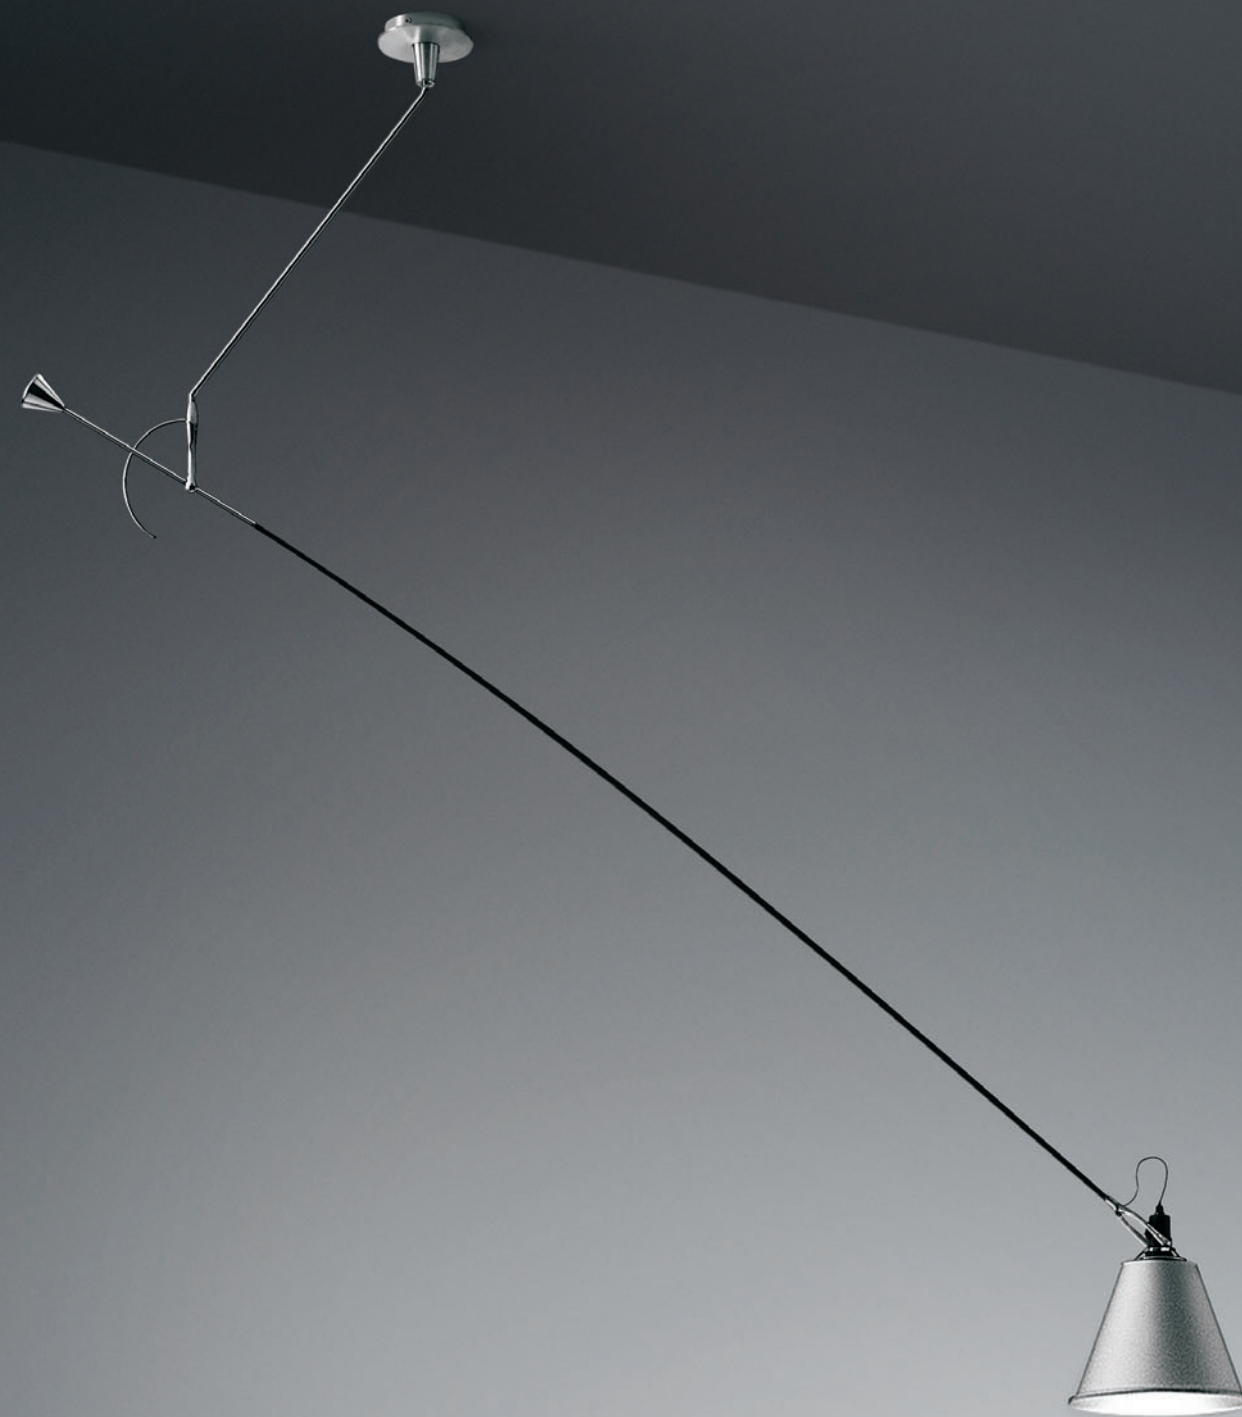

Hydra

terra pg. 30

tavolo pg. 70