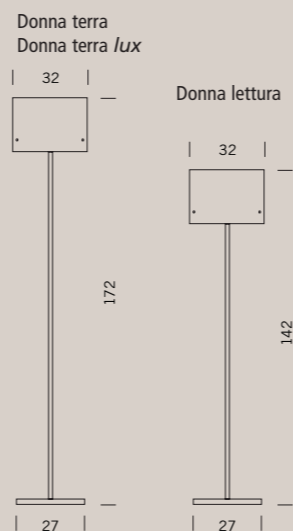

Donna terra / Donna terra *lux* / Donna lettura

Design Stefano Marcato

Donna

Emissione e applicazioni
Luce diffusa per l'illuminazione d'ambiente.

Materiali
Struttura in acciaio. Diffusore in vetro soffiato.

Finiture e colori

Donna terra
Donna lettura

Struttura nichelata satinata, con possibilità di abbinare un vetro di colore bianco opalino o rosso (solo Donna terra).

Donna terra lux
Struttura cromata, con base nera e vetro nero. Struttura cromata, con base bianca e vetro bianco.