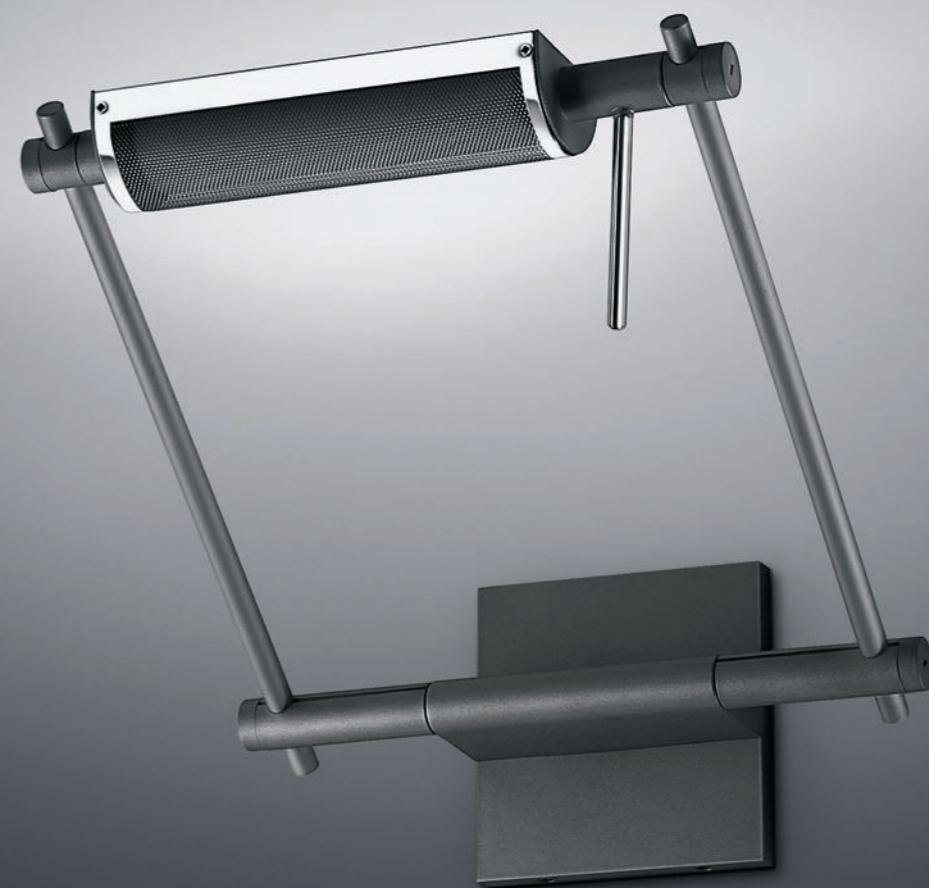

Instalación

Exclusivamente de pared, incluso sobre superficies inflamables.

LOG KDD 32

LOG KDH 31

LOG KNN 31

250W, R7s, QT-DE, linear halogen, 114 mm