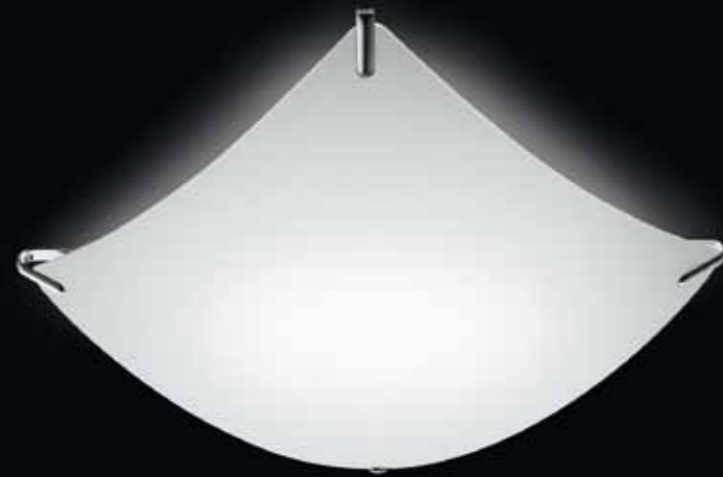

VELA

DESIGN STEFANO MARCATO

VELA

VEL EWW 31

2X100W, E27, A60,
INCANDESCENT

VEL HWW 31

200W, R7S, QT-DE,
LINEAR HALOGEN, 114 MM

VEL FWW 31

2X26W, G24D-3, TC-D,
COMPACT FLUORESCENT

VELA MAJOR

VEM EWW 31

2X100W, E27, A60,
INCANDESCENT

VEM HWW 31

300W, R7S, QT-DE,
LINEAR HALOGEN, 114 MM

VEM FWW 31

2X36W, 2G10, TC-F,
COMPACT FLUORESCENT

Matériaux Diffuseur en verre. Supports en laiton. **Finition et couleurs** Verre blanc opalin. Supports chromés.

Materialien Diffusor aus Glas. Struktur aus Messing. **Ausführungen und Farben** Diffusor weiß. Struktur verchromt.

Materiales Difusor en cristal. Soportes en latón. **Acabado y colores** Difusor blanco opalino, soportes cromados.